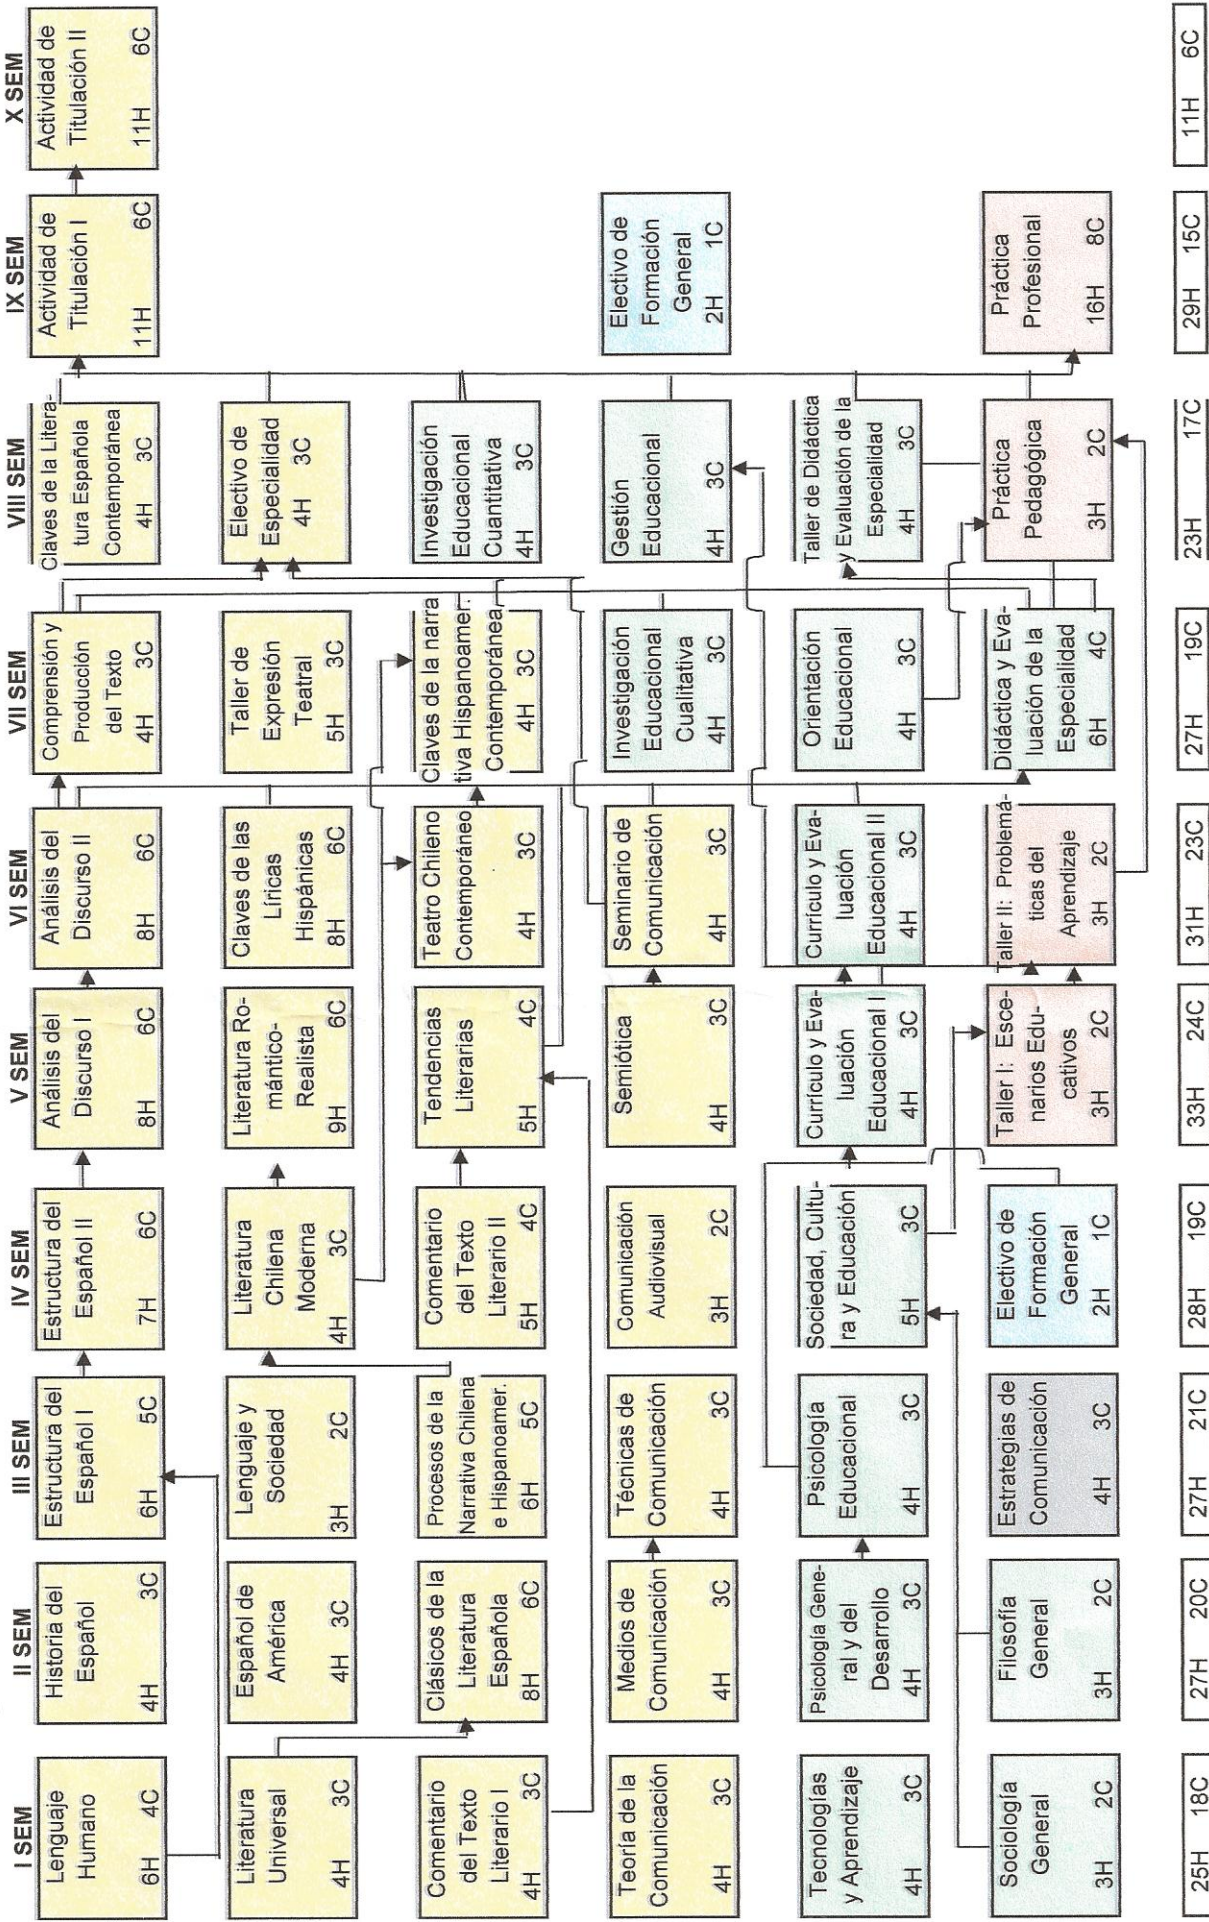

MALLA CURRICULAR PEDAGOGÍA EN CASTELLANO Y COMUNICACIÓN

U.BIO-BIO

*El grado de Licenciado en Educación se obtiene el 8º Semestre, una vez aprobada la totalidad de las asignaturas del área de formación pedagógica-profesional

*El Electivo de Formación General ubicado en el 9º semestre se puede inscribir en cualquier semestre anterior

AREA FORMACIÓN DE ESPECIALIDAD

AREA FORMACIÓN PRÁCTICA

AREA FORMACIÓN PEDAGÓGICA-PROFESIONAL

AREA FORMACIÓN INSTRUMENTAL

AREA FORMACIÓN GENERAL