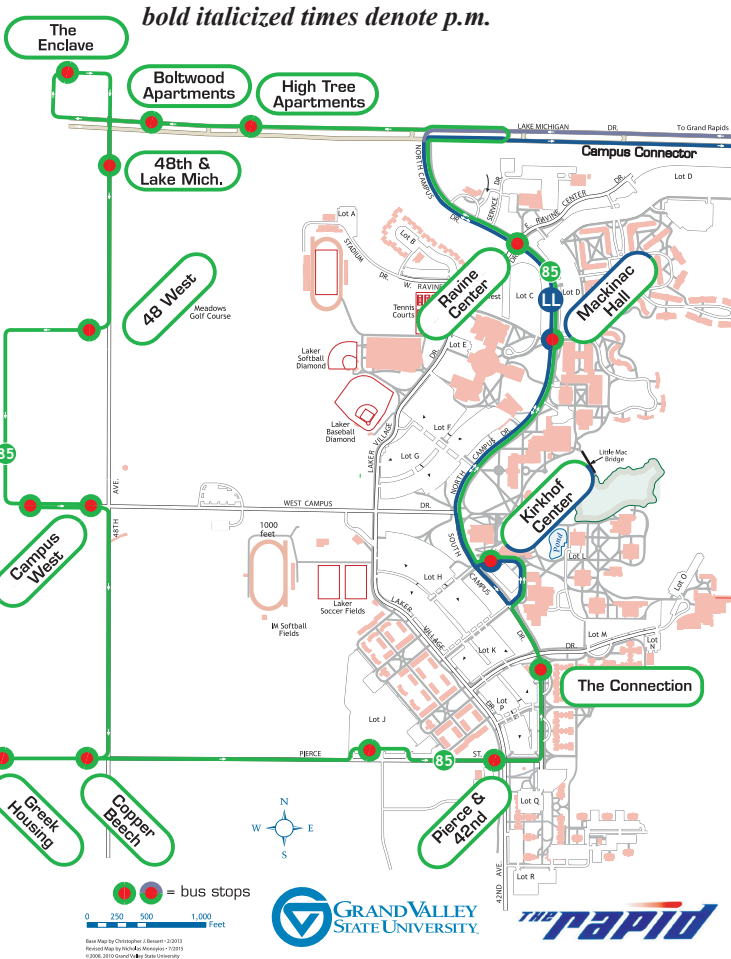

707	708	711	717	720	723	726	729
732	733	736	742	745	748	751	754
757	758	801	807	810	813	816	819
822	823	826	832	835	838	841	844
847	848	851	857	900	903	906	909
912	913	916	922	925	928	931	934
937	938	941	947	950	953	956	959
1002	1003	1006	1012	1015	1018	1021	1024
1034	1035	1038	1044	1047	1050	1053	1056
1059	1100	1103	1109	1112	1115	1118	1121
1124	1125	1128	1134	1137	1140	1143	1146
1149	1150	1153	1159	1202	1205	1208	1211
1214	1215	1218	1224	1227	1230	1233	1236
1239	1240	1243	1249	1252	1255	1258	101
111	112	115	121	124	127	130	133
136	137	140	146	149	152	155	158
201	202	205	211	214	217	220	223
226	227	230	236	239	242	245	248
251	252	255	301	304	307	310	313
316	317	320	326	329	332	335	338
341	342	345	351	354	357	400	403
413	414	417	423	426	429	432	435
438	439	442	448	451	454	457	500
503	504	507	513	516	519	522	525
528	529	532	538	541	544	547	550
553	554	557	603	606	609	612	615
618	619	622	628	631	634	637	640
643	644	647	653	656	659	702	705
708	709	712	718	721	724	727	730
733	734	737	743	746	749	752	755
758	759	802	808	811	814	817	820
823	824	827	833	836	839	842	845
848	849	852	858	901	904	907	910
913	914	917	923	926	929	932	935
938	939	942	948	951	954	957	1000
1003	1004	1007	1013	1016	1019	1022	1025
1028	1029	1032	1038	1041	1044	1047	1050
1053	1054	1057	1103	1106	1109	1112	1115
1118	1119	1122	1128	1131	1134	1137	1140
1143	1144	1147	1153	1156	1159	1202	1205
1215	1216	1219	1225	1228	1231	1234	1237
1240	1241	1244	1250	1253	1256	1259	102
105	106	109	115	118	121	124	127
130	131	134	140	143	146	149	152
155	156	159	205	208	211	214	217
220	221	224	230	233	236	239	242
245	246	249	255	258	301	304	307

SUNDAY

1007	1008	1011	1017	1020	1023	1026	1029
1032	1033	1036	1042	1045	1048	1051	1054
1057	1058	1101	1107	1110	1113	1116	1119
1122	1123	1126	1132	1135	1138	1141	1144
1147	1148	1151	1157	1200	1203	1206	1209
1212	1213	1216	1222	1225	1228	1231	1234
1237	1238	1241	1247	1250	1253	1256	1259
102	103	106	112	115	118	121	124
127	128	131	137	140	143	146	149
152	153	156	202	205	208	211	214
217	218	221	227	230	233	236	239
242	243	246	252	255	258	301	304
307	308	311	317	320	323	326	329
332	333	336	342	345	348	351	354
357	358	401	407	410	413	416	419
429	430	433	439	442	445	448	451
454	455	458	504	507	510	513	516
519	520	523	529	532	535	538	541
544	545	548	554	557	600	603	606
609	610	613	619	622	625	628	631
634	635	638	644	647	650	653	656
659	700	703	709	712	715	718	721
730	731	734	740	743	746	749	752

bold italicized times denote p.m.