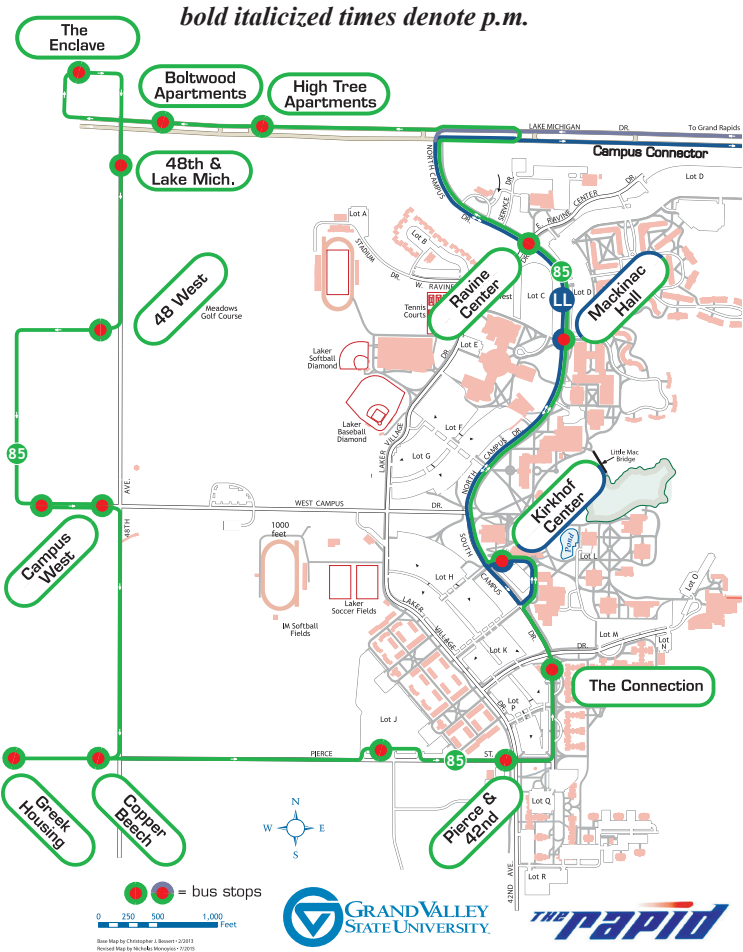

SUNDAY

Kirkhof Center Mackinac Hall The Enclave Campus West Greek Housing J Lot Kirkhof Center

1005	1006	1011	1016	1019	1022	1025
1029	1030	1035	1040	1043	1046	1049
1053	1054	1059	1104	1107	1110	1113
1117	1118	1123	1128	1131	1134	1137
1141	1142	1147	1152	1155	1158	1201
1205	1206	1211	1216	1219	1222	1225
1229	1230	1235	1240	1243	1246	1249
1253	1254	1259	104	107	110	113
117	118	123	128	131	134	137
141	142	147	152	155	158	201
205	206	211	216	219	222	225
229	230	235	240	243	246	249
253	254	259	304	307	310	313
317	318	323	328	331	334	337
341	342	347	352	355	358	401
411	412	417	422	425	428	431
435	436	441	446	449	452	455
459	500	505	510	513	516	519
523	524	529	534	537	540	543
547	548	553	558	601	604	607
611	612	617	622	625	628	631
635	636	641	646	649	652	655
659	700	705	710	713	716	719
723	724	729	734	737	740	743
745	746	751	756	759	802	805

bold italicized times denote p.m.