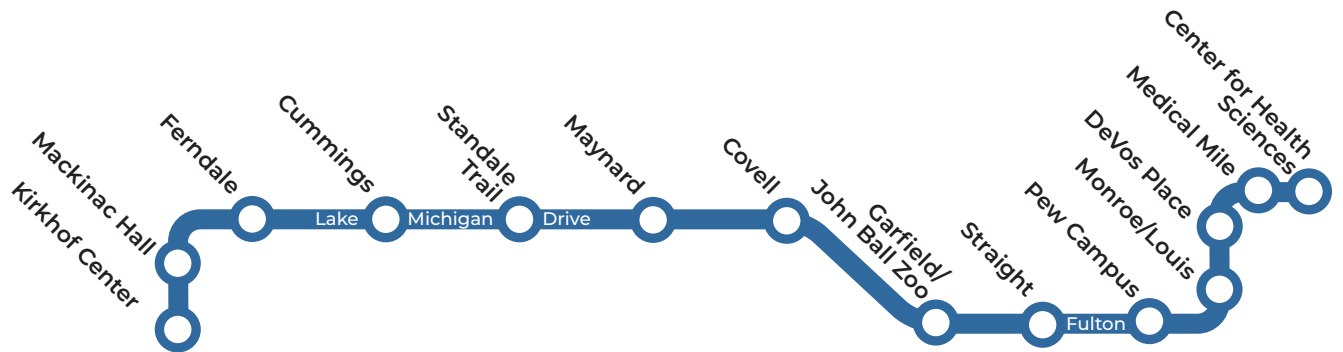

EASTBOUND TO GRAND RAPIDS

Kirkhof Center	Ferndale Station	Standale Trail Station	Covell Station	John Ball Zoo Station	Pew Campus	Lafayette Station
411	421	425	429	431	435	445
421	431	435	439	441	445	455
431	441	445	449	451	455	505
441	451	455	459	501	505	515
451	501	505	509	511	515	525
501	511	515	519	521	525	535
511	521	525	529	531	535	545
521	531	535	539	541	545	555
534	544	548	552	554	558	608
544	554	558	602	604	608	618
554	604	608	612	614	618	628
604	614	618	622	624	628	638
614	624	628	632	634	638	648
624	634	638	642	644	648	658
634	644	648	652	654	658	708
640	650	654	658	700	704	714
702	712	716	720	722	726	736
724	734	738	742	744	748	758
746	756	800	804	806	810	820
808	818	822	826	828	832	842
830	840	844	848	850	854	904
852	902	906	910	912	916	926
914	924	928	932	934	938	948
936	946	950	954	956	1000	1010
1026	1036	1040	1044	1046	1050	1100
1111	1121	1125	1129	1131	1135	1145
1156	1206	1210	1214	1216	1220	.
1231	1241	1245	1249	1251	1255	.
104	114	118	122	124	128	.
137	147	151	155	157	201	.
210	220	224	228	230	234	.
243	253	257	301	303	307	.

bold italicized times denote p.m.