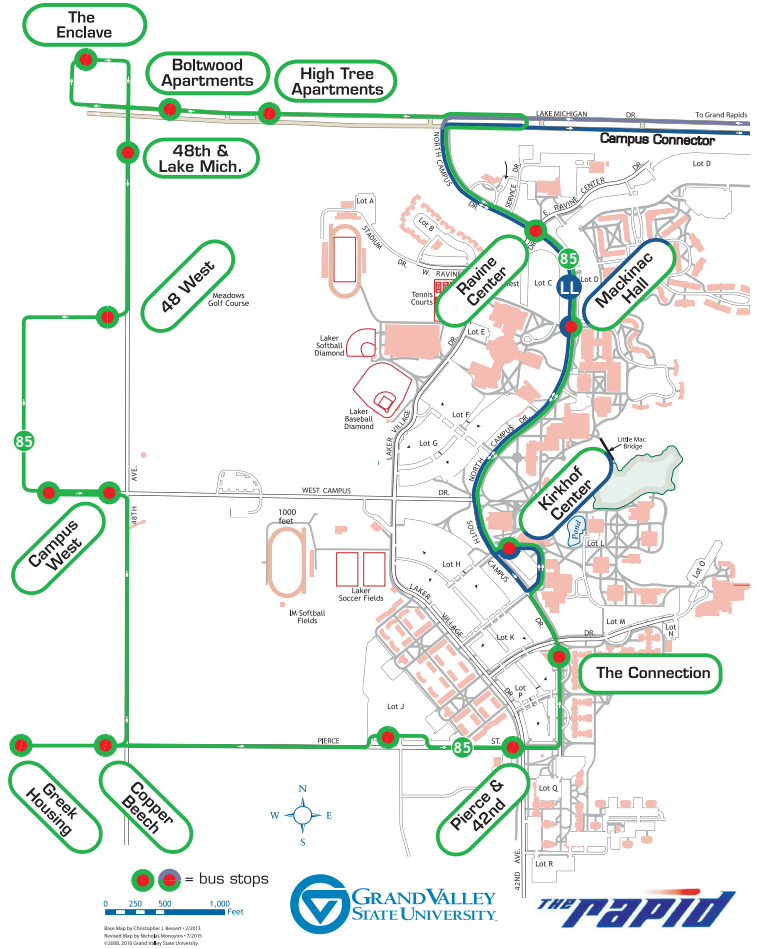

85

Weekday

37 & 48 COMBINED

Kirkhof Center Mackinac Hall High Tree Apts. 48 West Campus West Creek Housing J Lot Kirkhof Center

710	711	714	720	723	726	729	732
735	736	739	745	748	751	754	757
800	801	804	810	813	816	819	822
825	826	829	835	838	841	844	847
850	851	854	900	903	906	909	912
915	916	919	925	928	931	934	937
940	941	944	950	953	956	959	1002
1005	1006	1009	1015	1018	1021	1024	1027
1030	1031	1034	1040	1043	1046	1049	1052
1055	1056	1059	1105	1108	1111	1114	1117
1130	1131	1134	1140	1143	1146	1149	1152
1155	1156	1159	1205	1208	1211	1214	1217
1220	1221	1224	1230	1233	1236	1239	1242
1245	1246	1249	1255	1258	101	104	107
110	111	114	120	123	126	129	132
135	136	139	145	148	151	154	157
200	201	204	210	213	216	219	222
225	226	229	235	238	241	244	247
250	251	254	300	303	306	309	312
315	316	319	325	328	331	334	337
340	341	344	350	353	356	359	402
405	406	409	415	418	421	424	427
430	431	434	440	443	446	449	452
455	456	459	505	508	511	514	517
520	521	524	530	533	536	539	542
545	546	549	555	558	601	604	607
620	621	624	630	633	636	639	642
645	646	649	655	658	701	704	707
710	711	714	720	723	726	729	732
735	736	739	745	748	751	754	757
800	801	804	810	813	816	819	822
825	826	829	835	838	841	844	847
850	851	854	900	903	906	909	912
915	916	919	925	928	931	934	937

bold italicized times denote p.m.

SATURDAY

SUNDAY

Kirkhof Center Mackinac Hall High Tree Apts. 48 West Campus West Creek Housing J Lot Kirkhof Center

Kirkhof Center Mackinac Hall The Enclave Campus West Creek Housing J Lot Kirkhof Center