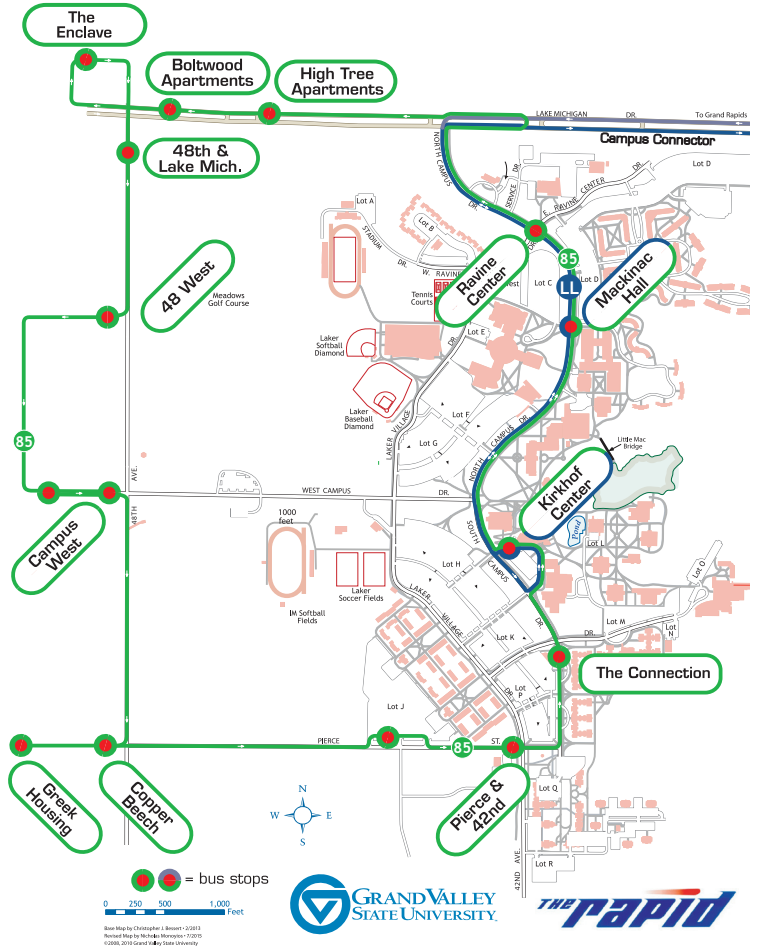

85

Dec 18-22, Jan 1-5

37 & 48 COMBINED

No Route 85 service Dec 23, 2023 - Jan 2, 2024

Kirkhof Center Mackinac Hall High Tree Apts. 48 West Campus West Creek Housing J Lot Kirkhof Center

710	711	714	720	723	726	729	732
735	736	739	745	748	751	754	757
800	801	804	810	813	816	819	822
825	826	829	835	838	841	844	847
850	851	854	900	903	906	909	912
915	916	919	925	928	931	934	937
940	941	944	950	953	956	959	1002
1005	1006	1009	1015	1018	1021	1024	1027
1030	1031	1034	1040	1043	1046	1049	1052
1055	1056	1059	1105	1108	1111	1114	1117
1130	1131	1134	1140	1143	1146	1149	1152
1155	1156	1159	1205	1208	1211	1214	1217
1220	1221	1224	1230	1233	1236	1239	1242
1245	1246	1249	1255	1258	101	104	107
110	111	114	120	123	126	129	132
135	136	139	145	148	151	154	157
200	201	204	210	213	216	219	222
225	226	229	235	238	241	244	247
250	251	254	300	303	306	309	312
315	316	319	325	328	331	334	337
340	341	344	350	353	356	359	402
405	406	409	415	418	421	424	427
430	431	434	440	443	446	449	452
455	456	459	505	508	511	514	517
520	521	524	530	533	536	539	542
545	546	549	555	558	601	604	607
620	621	624	630	633	636	639	642
645	646	649	655	658	701	704	707
710	711	714	720	723	726	729	732
735	736	739	745	748	751	754	757
800	801	804	810	813	816	819	822
825	826	829	835	838	841	844	847
850	851	854	900	903	906	909	912
915	916	919	925	928	931	934	937

bold italicized times denote p.m.

SATURDAY Jan 6

Kirkhof Center Mackinac Hall High Tree Apts. 48 West Campus West Creek Housing J Lot Kirkhof Center

700	701	704	710	713	716	719	722
725	726	729	735	738	741	744	747
750	751	754	800	803	806	809	812
815	816	819	825	828	831	834	837
840	841	844	850	853	856	859	902
905	906	909	915	918	921	924	927
940	941	944	950	953	956	959	1002
1005	1006	1009	1015	1018	1021	1024	1027
1030	1031	1034	1040	1043	1046	1049	1052
1055	1056	1059	1105	1108	1111	1114	1117
1120	1121	1124	1130	1133	1136	1139	1142
1145	1146	1149	1155	1158	1201	1204	1207
1210	1211	1214	1220	1223	1226	1229	1232
1235	1236	1239	1245	1248	1251	1254	1257
100	101	104	110	113	116	119	122
125	126	129	135	138	141	144	147
150	151	154	200	203	206	209	212
215	216	219	225	228	231	234	237
240	241	244	250	253	256	259	302
305	306	309	315	318	321	324	327
330	331	334	340	343	346	349	352
355	356	359	405	408	411	414	417
420	421	424	430	433	436	439	442
445	446	449	455	458	501	504	507
510	511	514	520	523	526	529	532
535	536	539	545	548	551	554	557
615	616	619	625	628	631	634	637
640	641	644	650	653	656	659	702
705	706	709	715	718	721	724	727
730	731	734	740	743	746	749	752
755	756	759	805	808	811	814	817
820	821	824	830	833	836	839	842
845	846	849	855	858	901	904	907

SUNDAY Jan 7

1010	1011	1014	1020	1023	1026	1029	1032
1035	1036	1039	1045	1048	1051	1054	1057
1100	1101	1104	1110	1113	1116	1119	1122
1125	1126	1129	1135	1138	1141	1144	1147
1150	1151	1154	1200	1203	1206	1209	1212
1215	1216	1219	1225	1228	1231	1234	1237
1240	1241	1244	1250	1253	1256	1259	102
105	106	109	115	118	121	124	127
130	131	134	140	143	146	149	152
155	156	159	205	208	211	214	217
220	221	224	230	233	236	239	242
245	246	249	255	258	301	304	307
310	311	314	320	323	326	329	332
335	336	339	345	348	351	354	357
400	401	404	410	413	416	419	422
425	426	429	435	438	441	444	447
450	451	454	500	503	506	509	512
525	526	529	535	538	541	544	547
550	551	554	600	603	606	609	612
615	616	619	625	628	631	634	637
640	641	644	650	653	656	659	702
705	706	709	715	718	721	724	727
730	731	734	740	743	746	749	752
755	756	759	805	808	811	814	817

bold italicized times denote p.m.